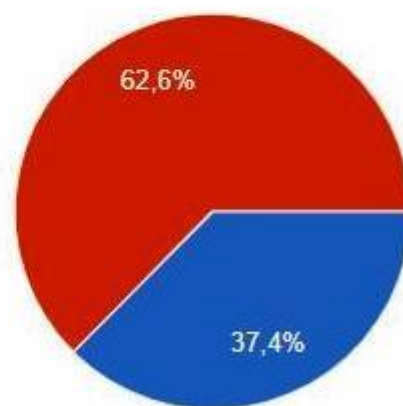

## A.S. 2025/2026 - NUOVI INDIRIZZI LICEO SCIENTIFICO

Metti la tua preferenza

163 risposte

- LICEO SCIENTIFICO ENGLISH 4STEM
- LICEO SCIENTIFICO BEAUTIFUL MINDS – Liceo dell'ingegneria digitale ecosostenibile

## A.S. 2025/2026 - NUOVI INDIRIZZI LICEO SCIENTIFICO SCIENZE APPLICATE

Metti la tua preferenza

163 risposte

- LICEO SCIENTIFICO AMBIENTALE (Scienze Applicate)
- LICEO DELLE SCIENZE E TECNOLOGIE INFORMATICHE (Scienze Applicate)